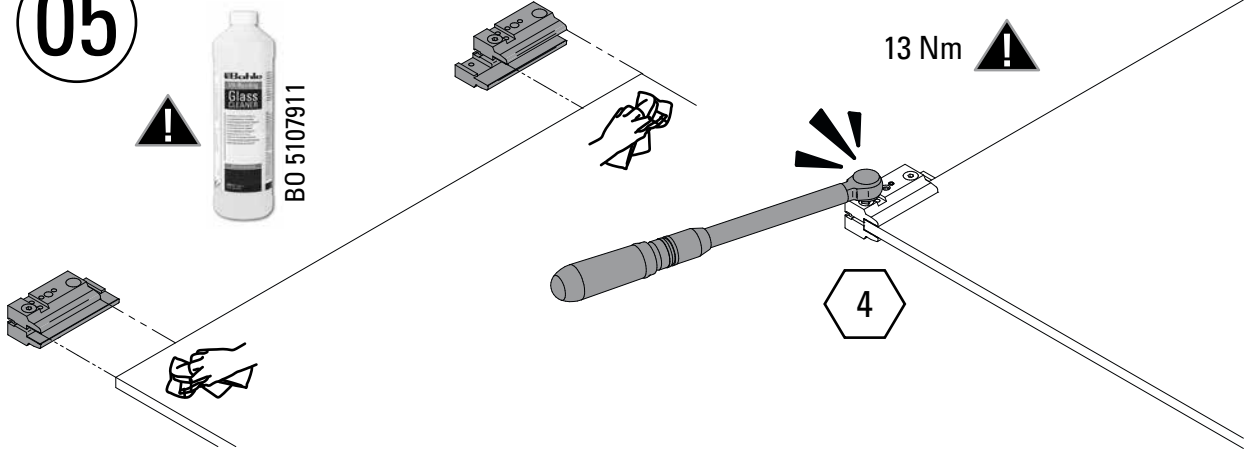

03

04

60 kg

80 kg

120 / 150 kg

05