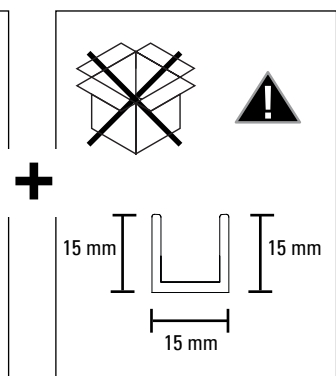

60 / 80 / 120 / 150 kg

8 - 12,76 mm

MasterTrack FT

60 kg

80 kg

120 / 150 kg

U-Channel

EV1: BO 5201564
C31: BO 5201565