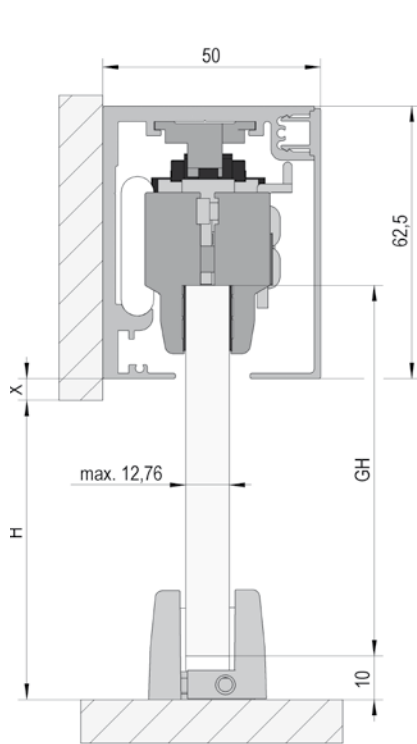

60 / 80 / 120 / 150 kg

8 - 12,76 mm

MasterTrack FT

60 kg

80 kg

120 / 150 kg

U-Channel

EV1: BO 5201564
C31: BO 5201565

	60 kg	80 kg	120 kg	150 kg
GB (mm)	min 600	min 790	min 905	min 905

$$GH = H + X + 11,5$$

$$GH = H - 51$$

$$GH = H - 51$$

$$GHS = H - 61$$

4

Mounting Kit

BO 5104734