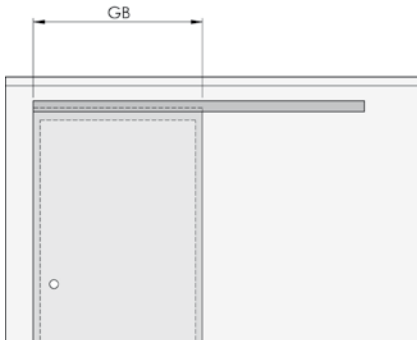

60 / 80 / 120 / 150 kg

8 - 12,76 mm

MasterTrack FT

60 kg

80 kg

120 / 150 kg

U-Channel

EV1: BO 5201564
C31: BO 5201565