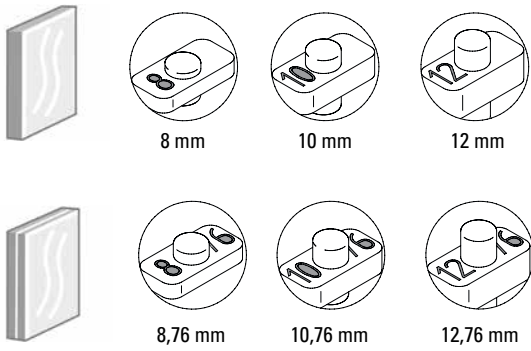

03

04

60 kg

80 kg

120 / 150 kg

05