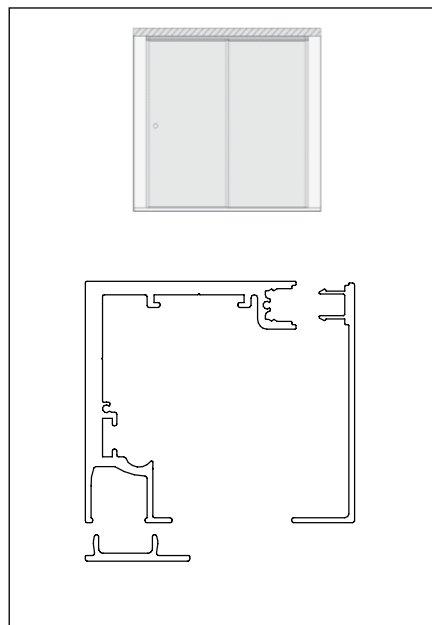

60 / 80 / 120 / 150 kg

8 - 12,76 mm

MasterTrack FT

60 kg

80 kg

120 / 150 kg

U-Channel

EV1: BO 5201564
C31: BO 5201565

	60 kg	80 kg	120 kg	150 kg
GB (mm)	min 600	min 790	min 905	min 905

$$GH = H + X + 11,5$$

$$GH = H - 51$$

$$GH = H - 51$$

$$GHS = H - 61$$

4

Mounting Kit

BO 5104734