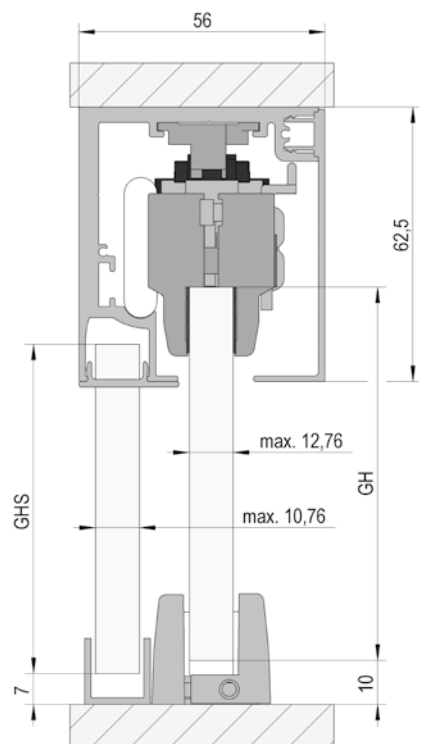

60 / 80 / 120 / 150 kg

8 - 12,76 mm

MasterTrack FT

60 kg

80 kg

120 / 150 kg

U-Channel

EV1: BO 5201564
C31: BO 5201565

	60 kg	80 kg	120 kg	150 kg
GB (mm)	min 600	min 790	min 905	min 905

$$GH = H + X + 11,5$$

$$GH = H - 51$$

$$GH = H - 51$$

$$GHS = H - 61$$

4

Mounting Kit

BO 5104734