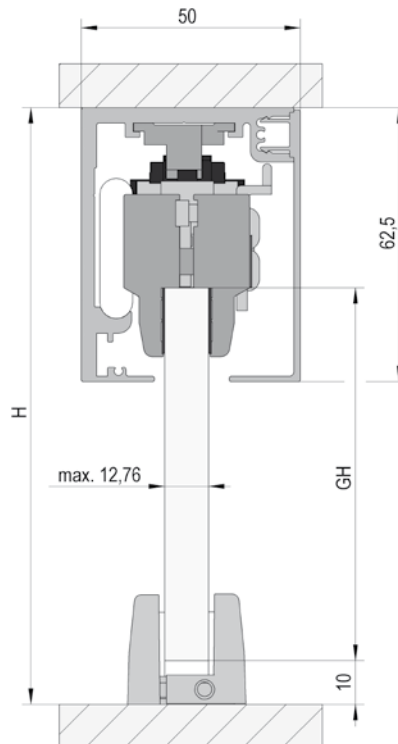

60 / 80 / 120 / 150 kg

8 - 12,76 mm

MasterTrack FT

60 kg

80 kg

120 / 150 kg

U-Channel

EV1: BO 5201564
C31: BO 5201565

	60 kg	80 kg	120 kg	150 kg
GB (mm)	min 600	min 790	min 905	min 905

$$GH = H + X + 11,5$$

$$GH = H - 51$$

$$GH = H - 51$$

$$GHS = H - 61$$

4

Mounting Kit

BO 5104734