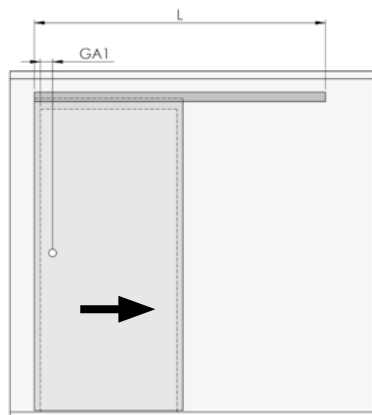

60 kg	80 kg	120 kg	150 kg
GB (mm)	min 600	min 790	min 905	min 905

$$GH = H + X + 11,5$$

$$GH = H - 51$$

$$GH = H - 51$$

$$GHS = H - 61$$