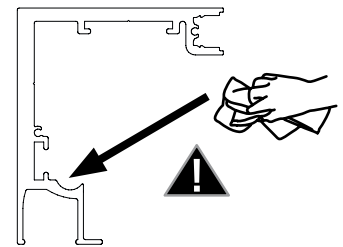

Glass Cleaner

05

BO 5107911

01

02

03

04

60 kg