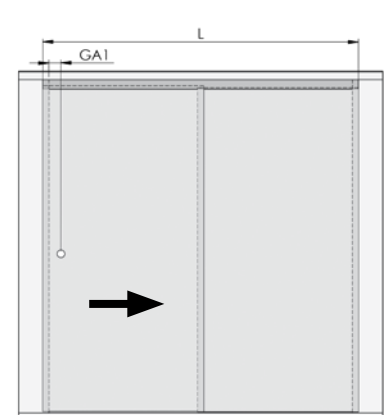

60 kg	80 kg	120 kg	150 kg
GB (mm)	min 600	min 790	min 905	min 905

$$GH = H + X + 11,5$$

$$GH = H - 51$$

$$GH = H - 51$$

$$GHS = H - 61$$