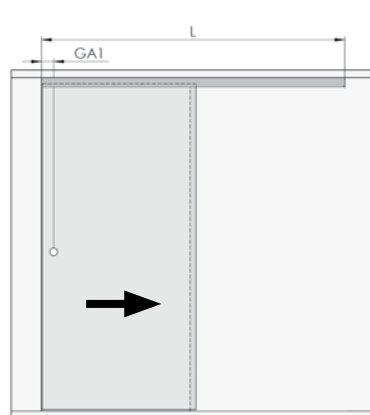

60 kg	80 kg	120 kg	150 kg
GB (mm)	min 600	min 790	min 905	min 905

$$GH = H + X + 11,5$$

$$GH = H - 51$$

$$GH = H - 51$$

$$GHS = H - 61$$