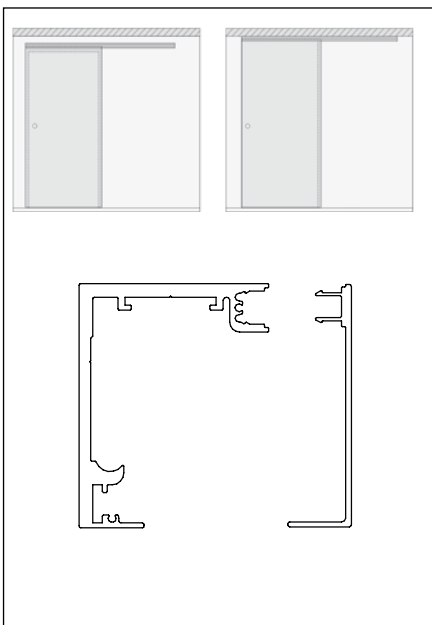

60 / 80 / 120 / 150 kg

8 - 12,76 mm

MasterTrack FT

60 kg

80 kg

120 / 150 kg

U-Channel

EV1: BO 5201564
C31: BO 5201565

	60 kg	80 kg	120 kg	150 kg
GB (mm)	min 600	min 790	min 905	min 905

$$GH = H + X + 11,5$$

$$GH = H - 51$$

$$GH = H - 51$$

$$GHS = H - 61$$

4

Mounting Kit

BO 5104734